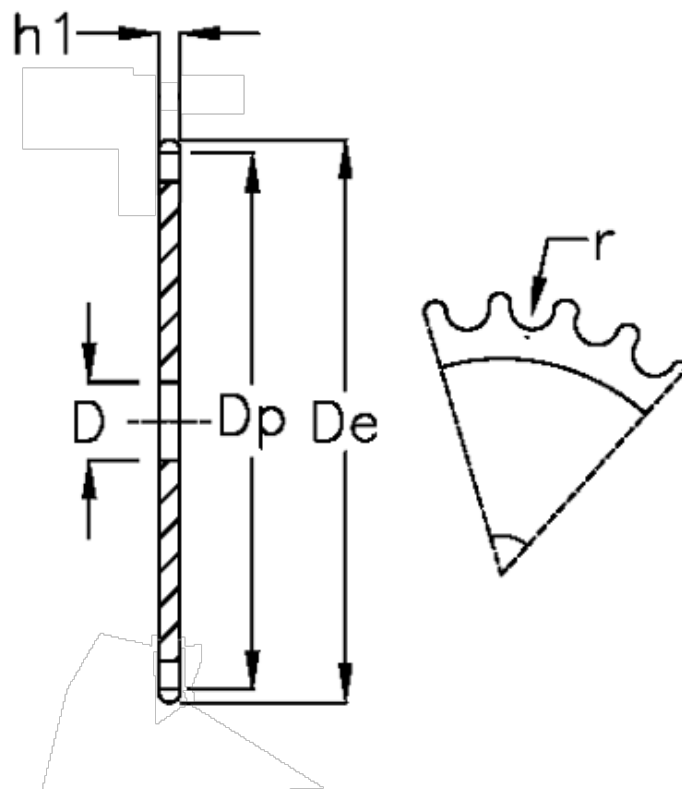

Varenummer: 616021002066
Beskrivelse: Pladehjul 05 B-1 Z=66 simplex

Mål

Antal tænder	= 66	r = 5
C	= 1	
D	= 16	
De	= 172.2	
Dp	= 168.13	
For kædebetegnelse	= 05 B-1	
For kæde størrelse	= 8 x 3,0 mm	
h1	= 2.8	